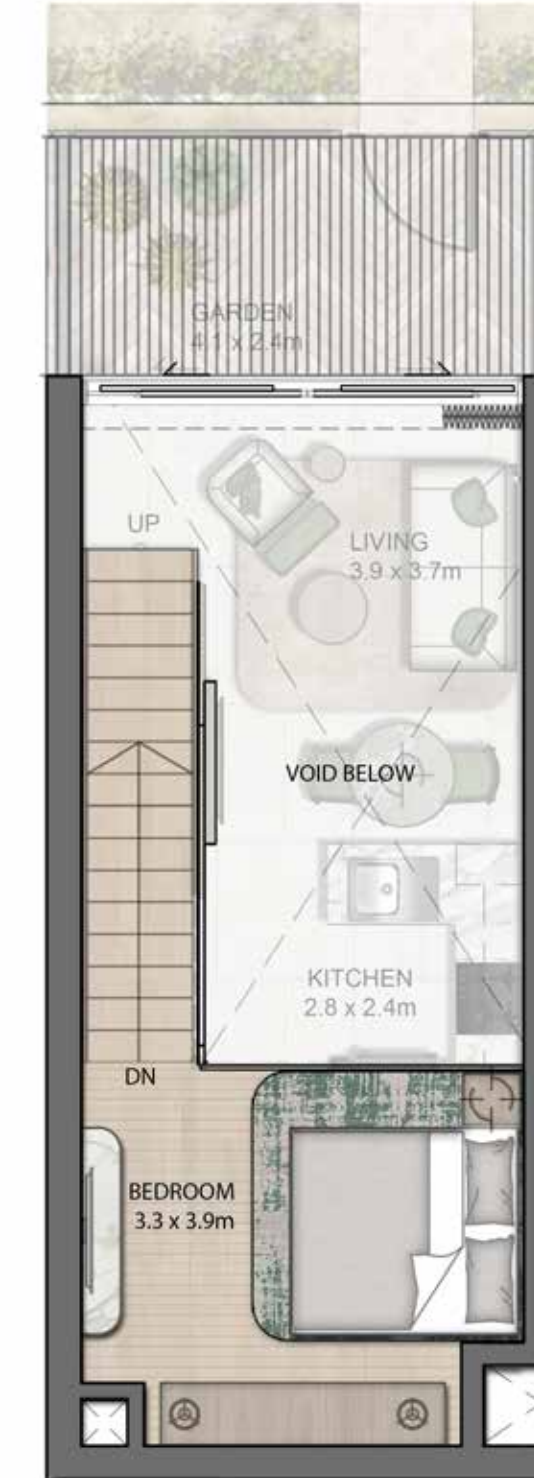

الشقق

شقة لوفت مع حديقة

الطوابق: أرضي + ميزانين

الطابق السفلي

ميزانين

شقة لوفت مع تراس

الطوابق: أرضي + ميزانين

الطابق السفلي

ميزانين

شقة لوفت مع حديقة

مساحة الأرض	٤٨ متر مربع	١٧ قدم مربع
مساحة الشرفة	٩ متر مربع	٩٧ قدم مربع
إجمالي المساحة المباعة	٥٧ متر مربع	٦١٤ قدم مربع

شقة لوفت مع تراس

مساحة الأرض	٥٦ متر مربع	٦٠٣ قدم مربع
مساحة الشرفة	٢١ متر مربع	٢٢٦ قدم مربع
إجمالي المساحة المباعة	٧٦ متر مربع	٨٢٩ قدم مربع

الشقق

شقق تتكون من غرفة نوم واحدة

شقق ١-غرف نوم

الطوابق: ٢،٣،٤

شقق ١-غرف نوم	أدنى	أقصى	أدنى	أقصى
مساحة الأرض	٦٨ متر مربع	٧١ متر مربع	٧٣١ قدم مربع	٧٦٤ قدم مربع
مساحة الشرفات	٧ متر مربع	٣٥ متر مربع	٧٥ قدم مربع	٣٧٧ قدم مربع
إجمالي المساحة المباعة	٧٥ متر مربع	١٠٦ متر مربع	٨٠٧ قدم مربع	١،١٤١ قدم مربع

الشقق

شقق تتكون من ٢-غرف نوم

شقق ٢-غرف نوم ركن

شقق ٢-غرف نوم، وسط

الطوابق: ٣،٤

شقق ٢-غرف نوم مع تراس

مساحة الأرض	١١٥ متر مربع	١,٢٣٨ قدم مربع
مساحة الشرفات	١٠ متر مربع	١٠٨ قدم مربع
إجمالي المساحة المباعة	١٢٥ متر مربع	١,٣٤٦ قدم مربع