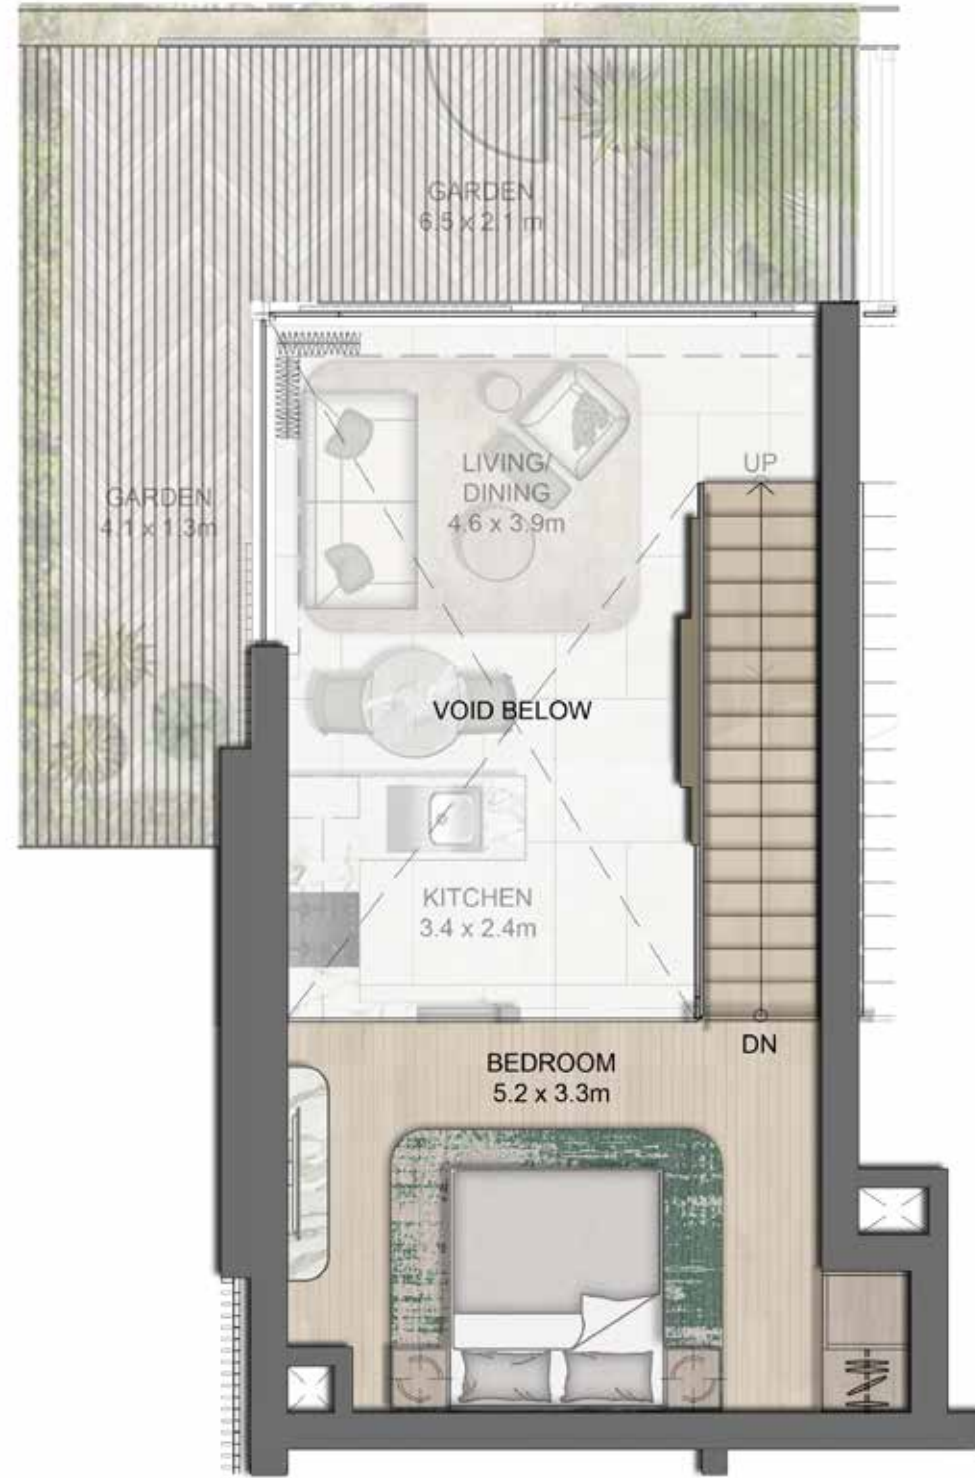

الشقق

شقة لوفت مع حديقة

الطوابق: أرضي + ميزانين

الطابق السفلي

ميزانين

شقة لوفت مع تراس

الطوابق: أرضي + ميزانين

الطابق السفلي

ميزانين

شقة لوفت مع حديقة

مساحة الأرض	٤٨ متر مربع	١٧ قدم مربع
مساحة الشرفة	٩ متر مربع	٩٧ قدم مربع
إجمالي المساحة المباعة	٥٧ متر مربع	٦١٤ قدم مربع

شقة لوفت مع تراس

مساحة الأرض	٥٦ متر مربع	٦٠٣ قدم مربع
مساحة الشرفة	٢١ متر مربع	٢٢٦ قدم مربع
إجمالي المساحة المباعة	٧٦ متر مربع	٨٢٩ قدم مربع

الشقق

شقق تتكون من غرفة نوم واحدة

شقق ١-غرف نوم

الطوابق: ٢،٣،٤

شقق ١-غرف نوم	أدنى	أقصى	أدنى	أقصى
مساحة الأرض	٦٨ متر مربع	٧١ متر مربع	٧٣١ قدم مربع	٧٦٤ قدم مربع
مساحة الشرفات	٧ متر مربع	٣٥ متر مربع	٧٥ قدم مربع	٣٧٧ قدم مربع
إجمالي المساحة المباعة	٧٥ متر مربع	١٠٦ متر مربع	٨٠٧ قدم مربع	١،١٤١ قدم مربع

الشقق

شقق تتكون من ٢-غرف نوم

شقق ٢-غرف نوم ركن

شقق ٢-غرف نوم، وسط

الطوابق: ٣،٤

شقق ٢-غرف نوم مع تراس

مساحة الأرض	١١٥ متر مربع	١,٢٣٨ قدم مربع
مساحة الشرفات	١٠ متر مربع	١٠٨ قدم مربع
إجمالي المساحة المباعة	١٢٥ متر مربع	١,٣٤٦ قدم مربع