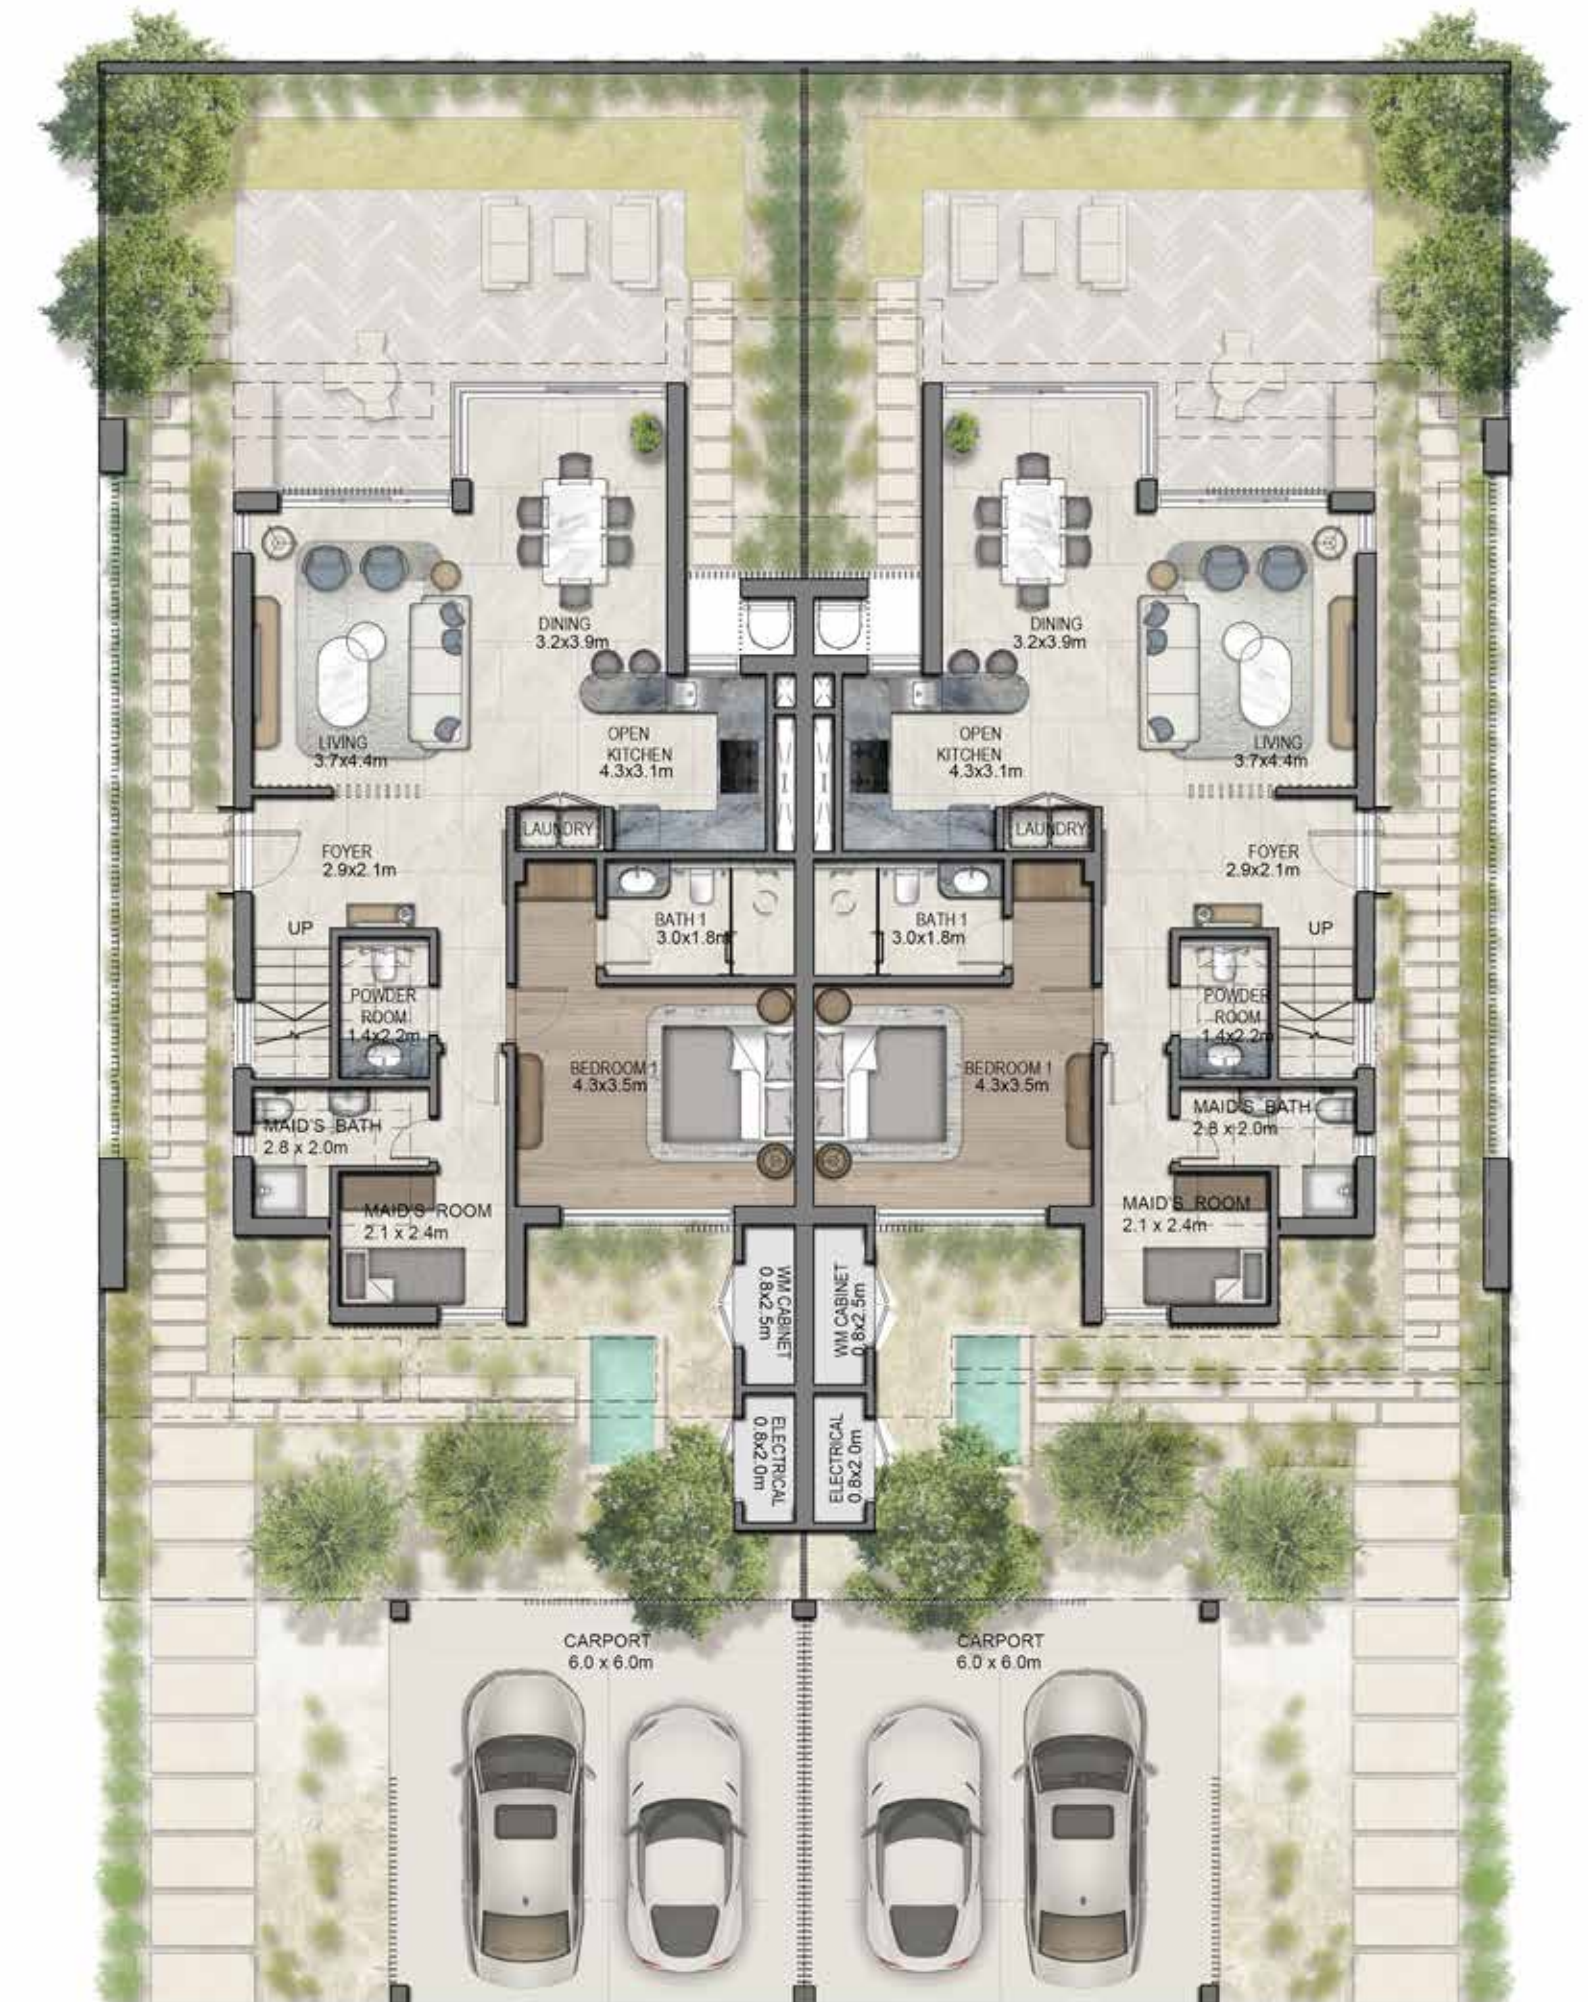

الغاف تاون هاوس

تاون هاوس تتكون من ٣-غرف نوم

الغاف تاون هاوس

تاون هاوس ٣-غرف نوم | متوسط مساحة الأرض ٢١٤ متر مربع

الغاف تاون هاوس

مساحة الأرض	٢٦٤ متر مربع	٣,٦٧١ قدم مربع
مساحة الطابق الأرضي	١٠٢ متر مربع	١,٠٩٨ قدم مربع
مساحة الطابق الأول	٧٢ متر مربع	٧٧٥ قدم مربع
إجمالي المساحة المباعة	١٧٤ متر مربع	١,٨٧٣ قدم مربع
مساحة الشرفات	١٢,٥ متر مربع	١٣٥ قدم مربع
إجمالي المساحة المباعة	٢,٣ متر مربع	٢,١٨٦ قدم مربع

مخطط الطابق الأرضي: ١.٢ متر مربع

غرف النوم: ٣

الطوابق: أرضي + ١

مخطط الطابق الأول: ٧٢ متر مربع